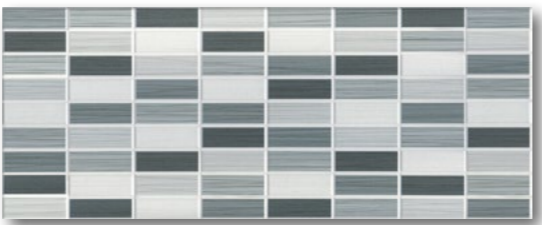

## Grigio

IR205 Ricordi Grigio  
20x50 / 8"x20"

50

IR204 London Grigio  
4x50 / 1"1/2 x20"

23

IR203 Matita Grigio  
2x50 / 3/4"x20"

15

IR209 Listello Lamè Grigio  
3x50 / 1"1/8 x20"

22

IR208 Inserto Lamè Grigio  
20x50 / 8"x20"

41

IR231 Ricordi Mix Listello Muretto Grigio  
4,5x50 / 1"3/4 x20"

22

IR230 Ricordi Mix Muretto Grigio  
20x50 / 8"x20"

61