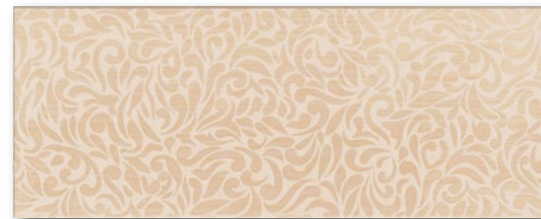

IR118 Inserto Lamè Beige
20x50 / 8"x20"

41

22